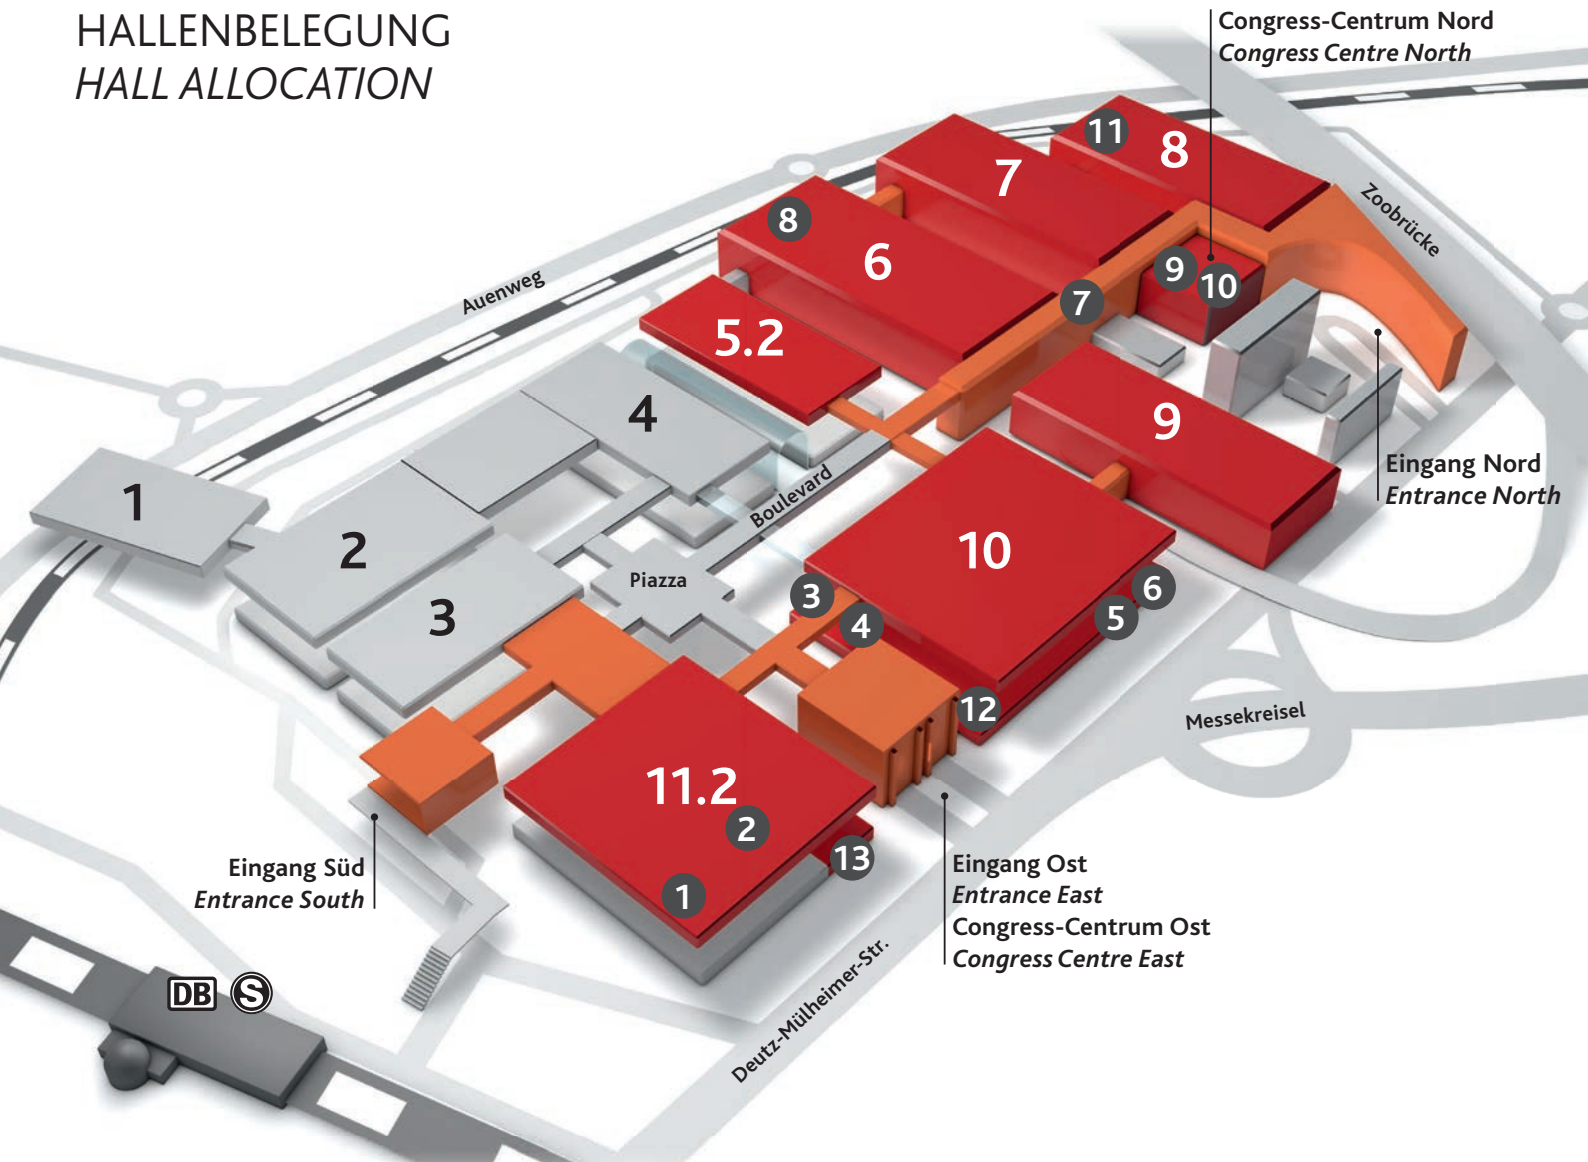

### HALLENBELEGUNG HALL ALLOCATION

- 1** Architektenlounge | *Architects' lounge*  
Halle | Hall 11.2, H-058
- 2** Inspired Collaborations  
Halle | Hall 11.2, J-030
- 3** STARTUPCORNER  
Halle | Hall 10.1, A-007/A-009
- 4** Plant 10.1  
Halle | Hall 10.1, A-030/C-031
- 5** architectureworld  
Halle | Hall 10.1, G-060

- 6** Deutscher Hoteltag  
Halle | Hall 10.1, G-060
- 7** Boulevard „Meeting culture“
- 8** Trendforum | *Trend Forum*  
Halle | Hall 6, B-029
- 9** XING New Work Sessions  
„TRANSFORMATION & CULTURE@WORK“

- 10** 2. ZEIT-Konferenz Work & Style  
*2<sup>nd</sup> ZEIT Work & Style conference*
- 11** Materials Culture  
Halle | Hall 8, B-010
- 12** WORK TO GO  
Halle | Hall 10.1, E-010/F-011
- 13** Chair-Hockey World  
Halle | Hall 11.1